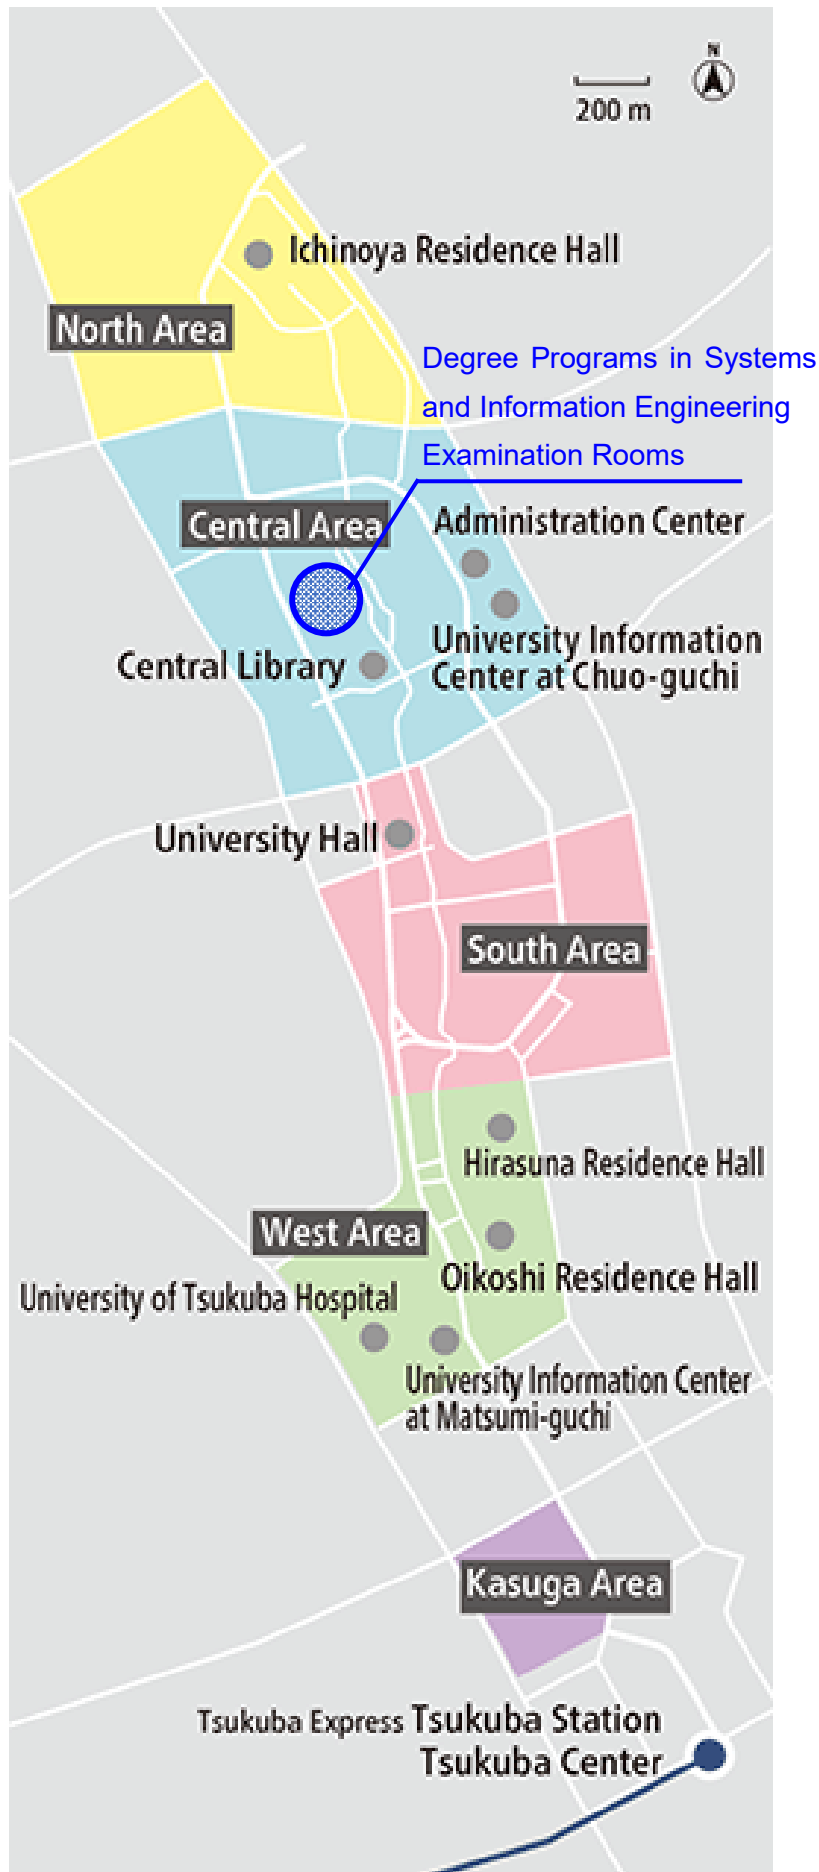

Tsukuba Campus Map